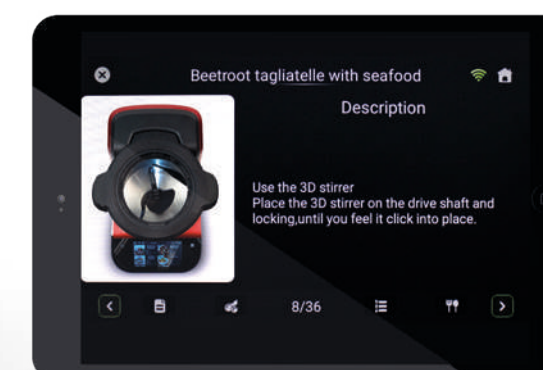

android ios16 Wi-Fi

touch sensitive
new COOKING
TITANIUM