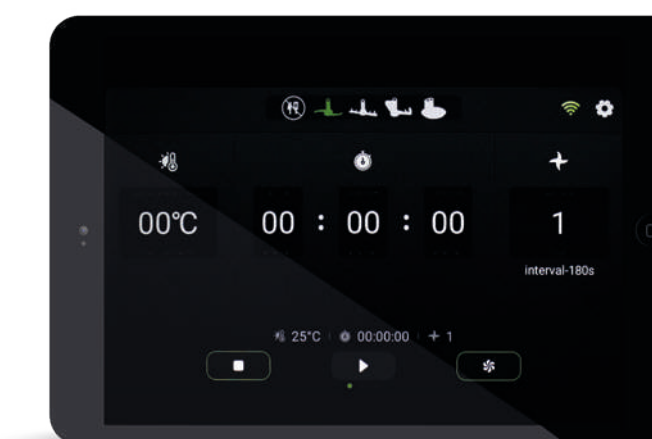

touch sensitive
new COOKING 5
TITANIUM

new COOKING 5

Robot de Cocina

Nuestro robot de cocina **cook KING 5** incorpora las más recientes tecnologías de cocinado y procesado de alimentos.

Recetas Internacionales

Lleva la gastronomía de Japón, Tailandia, África, Rusia o incluso Australia a tu mesa. Gracias al acceso a recetas ilimitadas, podrás cocinar platos de todos los países del mundo. Tendrás al alcance de tu mano numerosas recetas, modernas o tradicionales, fáciles o difíciles, de cualquier rincón del planeta.

Podrás elegir numerosos tipos de cocinado, entre ellos: freír, cocer, derretir, amasar, cortar, remover... Nuestro robot dispone de una gran cantidad de opciones para preparar tus recetas a la perfección. Además, incluye todos los utensilios de cocina y accesorios necesarios para llevar a cabo todas las funciones posibles.

También dispone de 'Modo Auto-Limpieza', mediante el cual el robot se limpiará automáticamente añadiendo simplemente unas gotas de lavaplatos y llenando la olla de agua. No solo limpiará la olla, sino que también podrá limpiar los utensilios de cocina si los introduces en el interior.

www.abantera.com

ABANTERA
DESIGN AND FUTURE