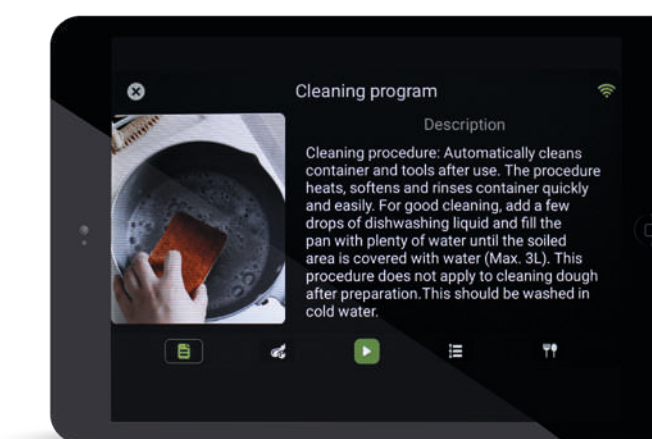

Pantalla Táctil de fácil comprensión y utilización. Navegación y carga de máxima velocidad entre pantallas.

- Potente motor principal de 1000W
- Potente motor de cocción de 1300W
- Gran olla de Acero Inoxidable 3,5L/5L máx.
- Báscula electrónica de alta precisión de 1g a 5,5kg
- Rango de temperatura de cocción de 37°C a 200°C
- 200 recetas preinstaladas
- 12 programas de cocción
- Ajuste en niveles de velocidad de 1 a 20 + turbo
- Temporizador de programación hasta 12h.
- Sistema automático de limpieza
- Accesorios: Cuchilla Todopoderosa en acero inoxidable con refuerzo de titanio, Batidora 2D, Removedora 3D, Disco de Corte en rodajas y Disco de Rallado, ambos con doble cara

ABANTERA
DESIGN AND FUTURE

touch sensitive
new COOKING 5
TITANIUM

www.abantera.com

200 recetas PREINSTALADAS

TITANIUM

android ios16

ROHS CE FC UK CA

touch sensitive
KING 5
TITANIUM

El nuevo robot de cocina **cook KING 5** está programado con sistema operativo Android de Última Generación, con interfaz intuitiva y fácil de utilizar para personas de cualquier edad. Incorpora conexión wi-fi que proporciona acceso a la nube, donde podrás descargar un número ilimitado de recetas que van renovándose día a día. Gracias a su procesador de cuatro núcleos 4-CORE 1 + 8GB obtendrás la mayor velocidad de carga y navegación.

android ios16

touch sensitive
new COOKING 5
TITANIUM

new COOKING 5

Robot de Cocina

Nuestro robot de cocina **cook KING 5** incorpora las más recientes tecnologías de cocinado y procesado de alimentos.

Recetas Internacionales