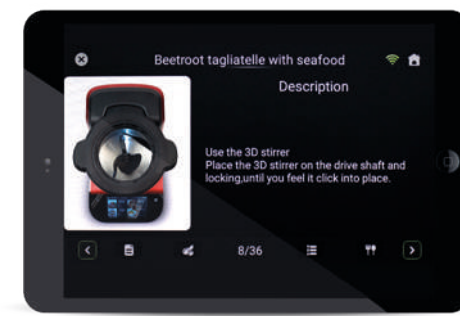

Pantalla Táctil

Pantalla Táctil Touch Sensitive mediante la cual podrás manejar el robot de cocina cómodamente.

Interfaz Android

Dispone de un Sistema Operativo Android de última generación, fácil de utilizar para cualquier persona e intuitivo.

android ios16 Wi-Fi

ABANTERA
DESIGN AND FUTURE

touch sensitive
KING 5

android ios16 Wi-Fi

from

android ios16 Wi-Fi

android
iOS 16
wi-fi

El nuevo cookKING 5 es un robot de cocina de última generación que incorpora las últimas tecnologías de cocinado. Programado con Sistema Operativo Android, ofrece un número ilimitado de recetas gracias a su conexión wi-fi.